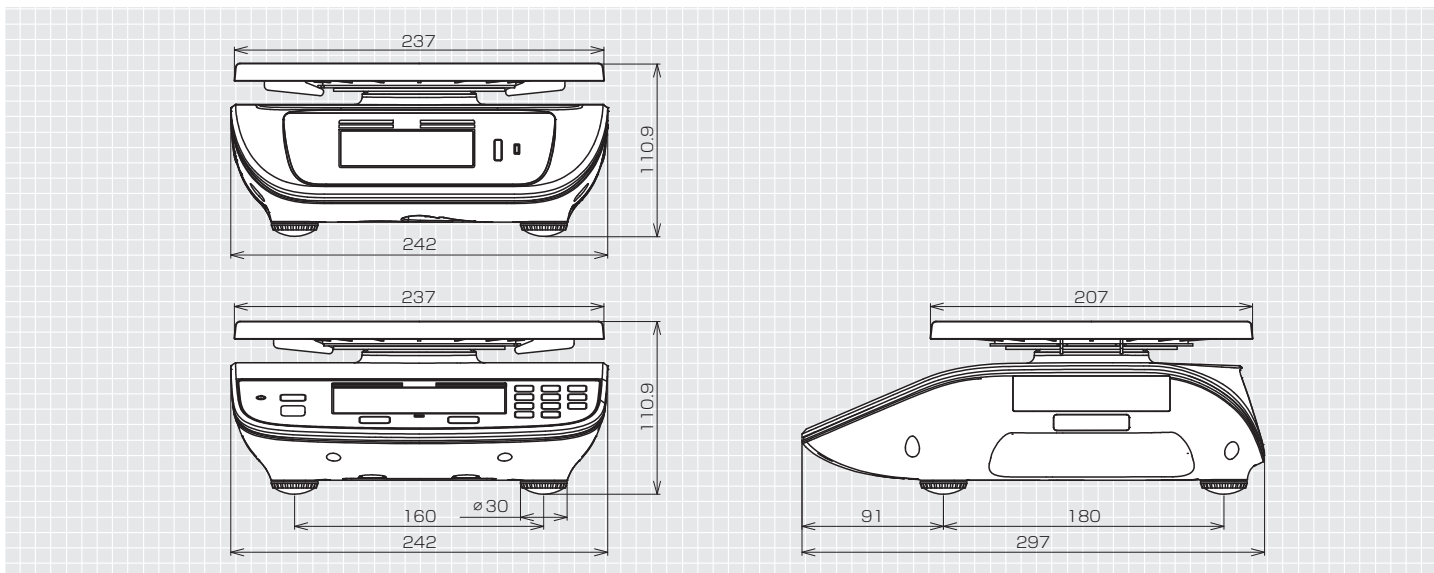

仕様

品名	防水型デジタル上皿はかり Just NAVI™			
品番	J-100W-3	J-100W-6	J-100WD-3	J-100WD-6
検定	検定品 (取引証明用)			
ひょう量	3,000g	6,000g	3,000g	6,000g
目量	1g (0~1,500g)	2g (0~3,000g)	1g (0~1,500g)	2g (0~3,000g)
	2g (1,500g~3,000g)	5g (3,000g~6,000g)	2g (1,500g~3,000g)	5g (3,000g~6,000g)
表示文字サイズ	メイン表示13.6 (W) × 26 (H) mm リア表示 (Dタイプのみ) 9.4 (W) × 18 (H) mm			
載皿寸法	237 (W) × 207 (D) mm			
本体寸法	242 (W) × 297 (D) × 110~117 (H) mm			
製品自重 (乾電池含)	約3.0kg (乾電池含む)			
材質	ABS樹脂 (但し、載皿はSUS製カバー付)			
機能	ワンタッチ風袋引、プリセット風袋引、自動風袋引き、オートオフ、上下限 (チェッカー) 機能、 定量計量機能*¹、ランク選別機能*¹、計数機能*¹、ランク選別組合せ機能 (選別モード*¹と組み合わせモード)			
電源	単一乾電池 2本			
電池寿命	連続 1,400時間 (アルカリ電池)			
JANコード	4979916807767	4979916807774	4979916807781	4979916807798
オプション	ACアダプター 定価 4,000円 (税込4,400円) *²			

※電池寿命は乾電池のメーカー型式や保存状態により異なります。

※¹ 機能使用時は取引証明用に使用できません。 ※² ACアダプター使用時は非防水になります。

※“Just NAVI™”は、大和製衡株式会社の登録商標です。

商品紹介と設定方法の動画をアップしております。

商品紹介は
こちらから

設定方法は
こちらから

標準価格

J-100W 30,000円 (税込 33,000円)
(両面表示) J-100WD 40,000円 (税込 44,000円)

寸法図

●商品のカラーは印刷のため実物とは多少異なります。改良のため予告なくデザイン・仕様を変更する場合があります。

信頼・技術・創造

大和製衡株式会社

取扱代理店

本社営業 〒673-8688 兵庫県明石市茶園場町5番22号 TEL.078-918-6540
東日本支店 〒105-0013 東京都港区浜松町1丁目22番5号 KDX浜松町センタービル4階 TEL.03-5776-3123
中日本支店 〒460-0008 名古屋市中区栄5丁目27番14号 朝日生命名古屋栄ビル5階 TEL.052-238-5731
北関東オフィス 〒350-0822 埼玉県川越市大字山田1888番地1 TEL.049-215-3122
千葉営業所 〒264-0025 千葉市若葉区都賀4丁目8番18号 ショー・エム都賀1階 TEL.043-214-3920
九州営業所 〒810-0044 福岡市中央区六本松2丁目12番25号 ベルヴィ六本松6階 TEL.092-577-1591
営業時間外緊急技術相談窓口 TEL.078-918-6168

URL : www.yamato-scale.co.jp