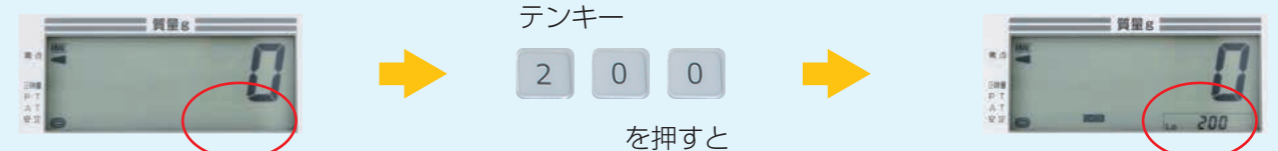

ムダ(原料ロス)の軽減

歩留向上

6 目標重量の設定がカンタン

Easy!

テンキー採用。高い操作性。

目標重量 (下限値) の設定 (例: 200g を設定)

上限値の設定 (例: 250g を設定)

※風袋引き中でも設定可能