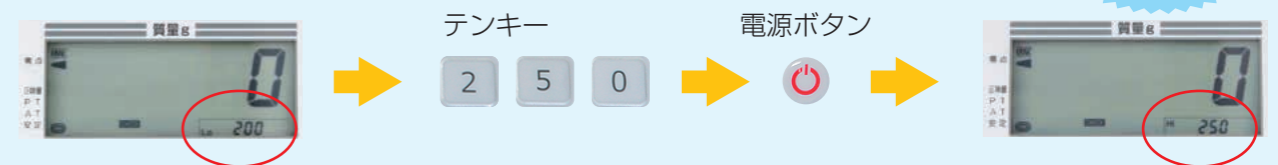

ムダ(原料ロス)の軽減

歩留向上

6 目標重量の設定がカンタン

Easy!

テンキー採用。高い操作性。

目標重量 (下限値) の設定 (例: 200g を設定)

上限値の設定 (例: 250g を設定)

※風袋引き中でも設定可能