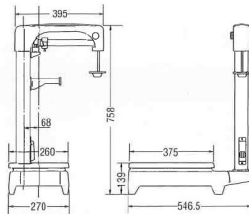

台はかり

PLATFORM SCALE

F型台はかり・規格台はかり

仕様

品番	使用範囲	目量	載台寸法	自重
B-20	200g~20kg	10g	375×265mm	約18.0kg
B-50	400g~50kg	20g	//	約18.5kg
B-100	1kg~100kg	50g	//	約19.0kg

※B-20・50・100の車付の品番は「Z」が付き、自重はそれぞれ2kg重くなります。

寸法図 単位:mm

B-20・B-50・B-100

F型台はかり (20・50・100kg型)

B-20Z・B-50Z・B-100Z

F型台はかり (車付) (20・50・100kg型)

信頼・技術・創造

大和製衡株式会社

URL: <http://www.yamato-scale.co.jp/>