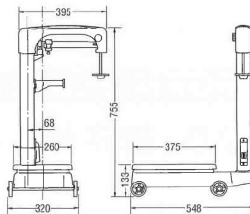

B-20Z・B-50Z・B-100Z

F型台はかり (車付) (20・50・100kg型)

信頼・技術・創造

大和製衡株式会社

URL: <http://www.yamato-scale.co.jp/>